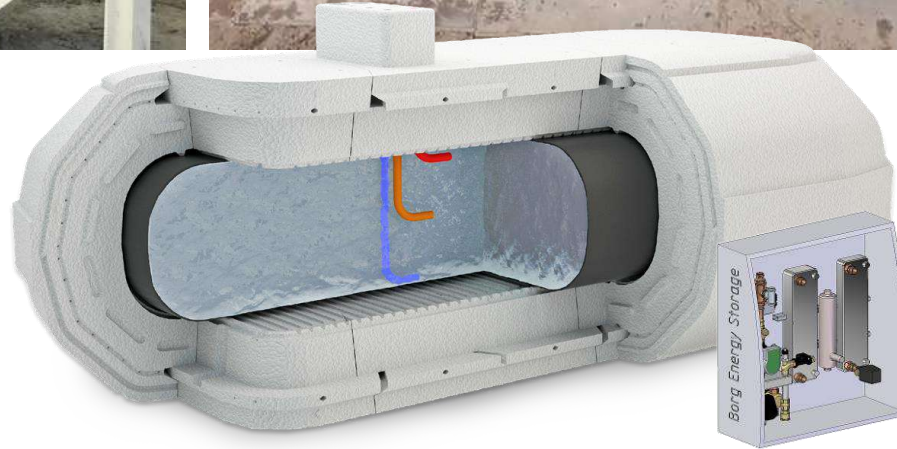

Warmteopslag (4-8 m3) en afgifteset

Slimme warmtebatterij + afgifteset

Regeling

- 210 - 420 kWh opslagcapaciteit
- Gaat meer dan 50 jaar mee
- Laag energieverlies: <1% per dag

Zonnepanelen

Opwek elektriciteit

Water / split WP

Opwek warmte

Radiator Vloerverwarming

Afgifte warmte

Plug and Play & Herbruikbaar ontwerp

Industrieel produceerbaar

Nieuwbouw
Renovatie
Specials

Voor
WIE

 borg

- Van niche naar standaard
- De woning wordt slim en daarmee onderdeel van de oplossing

TOEKOMST

 borg

Volg ons op LinkedIn: Borg Energy Storage