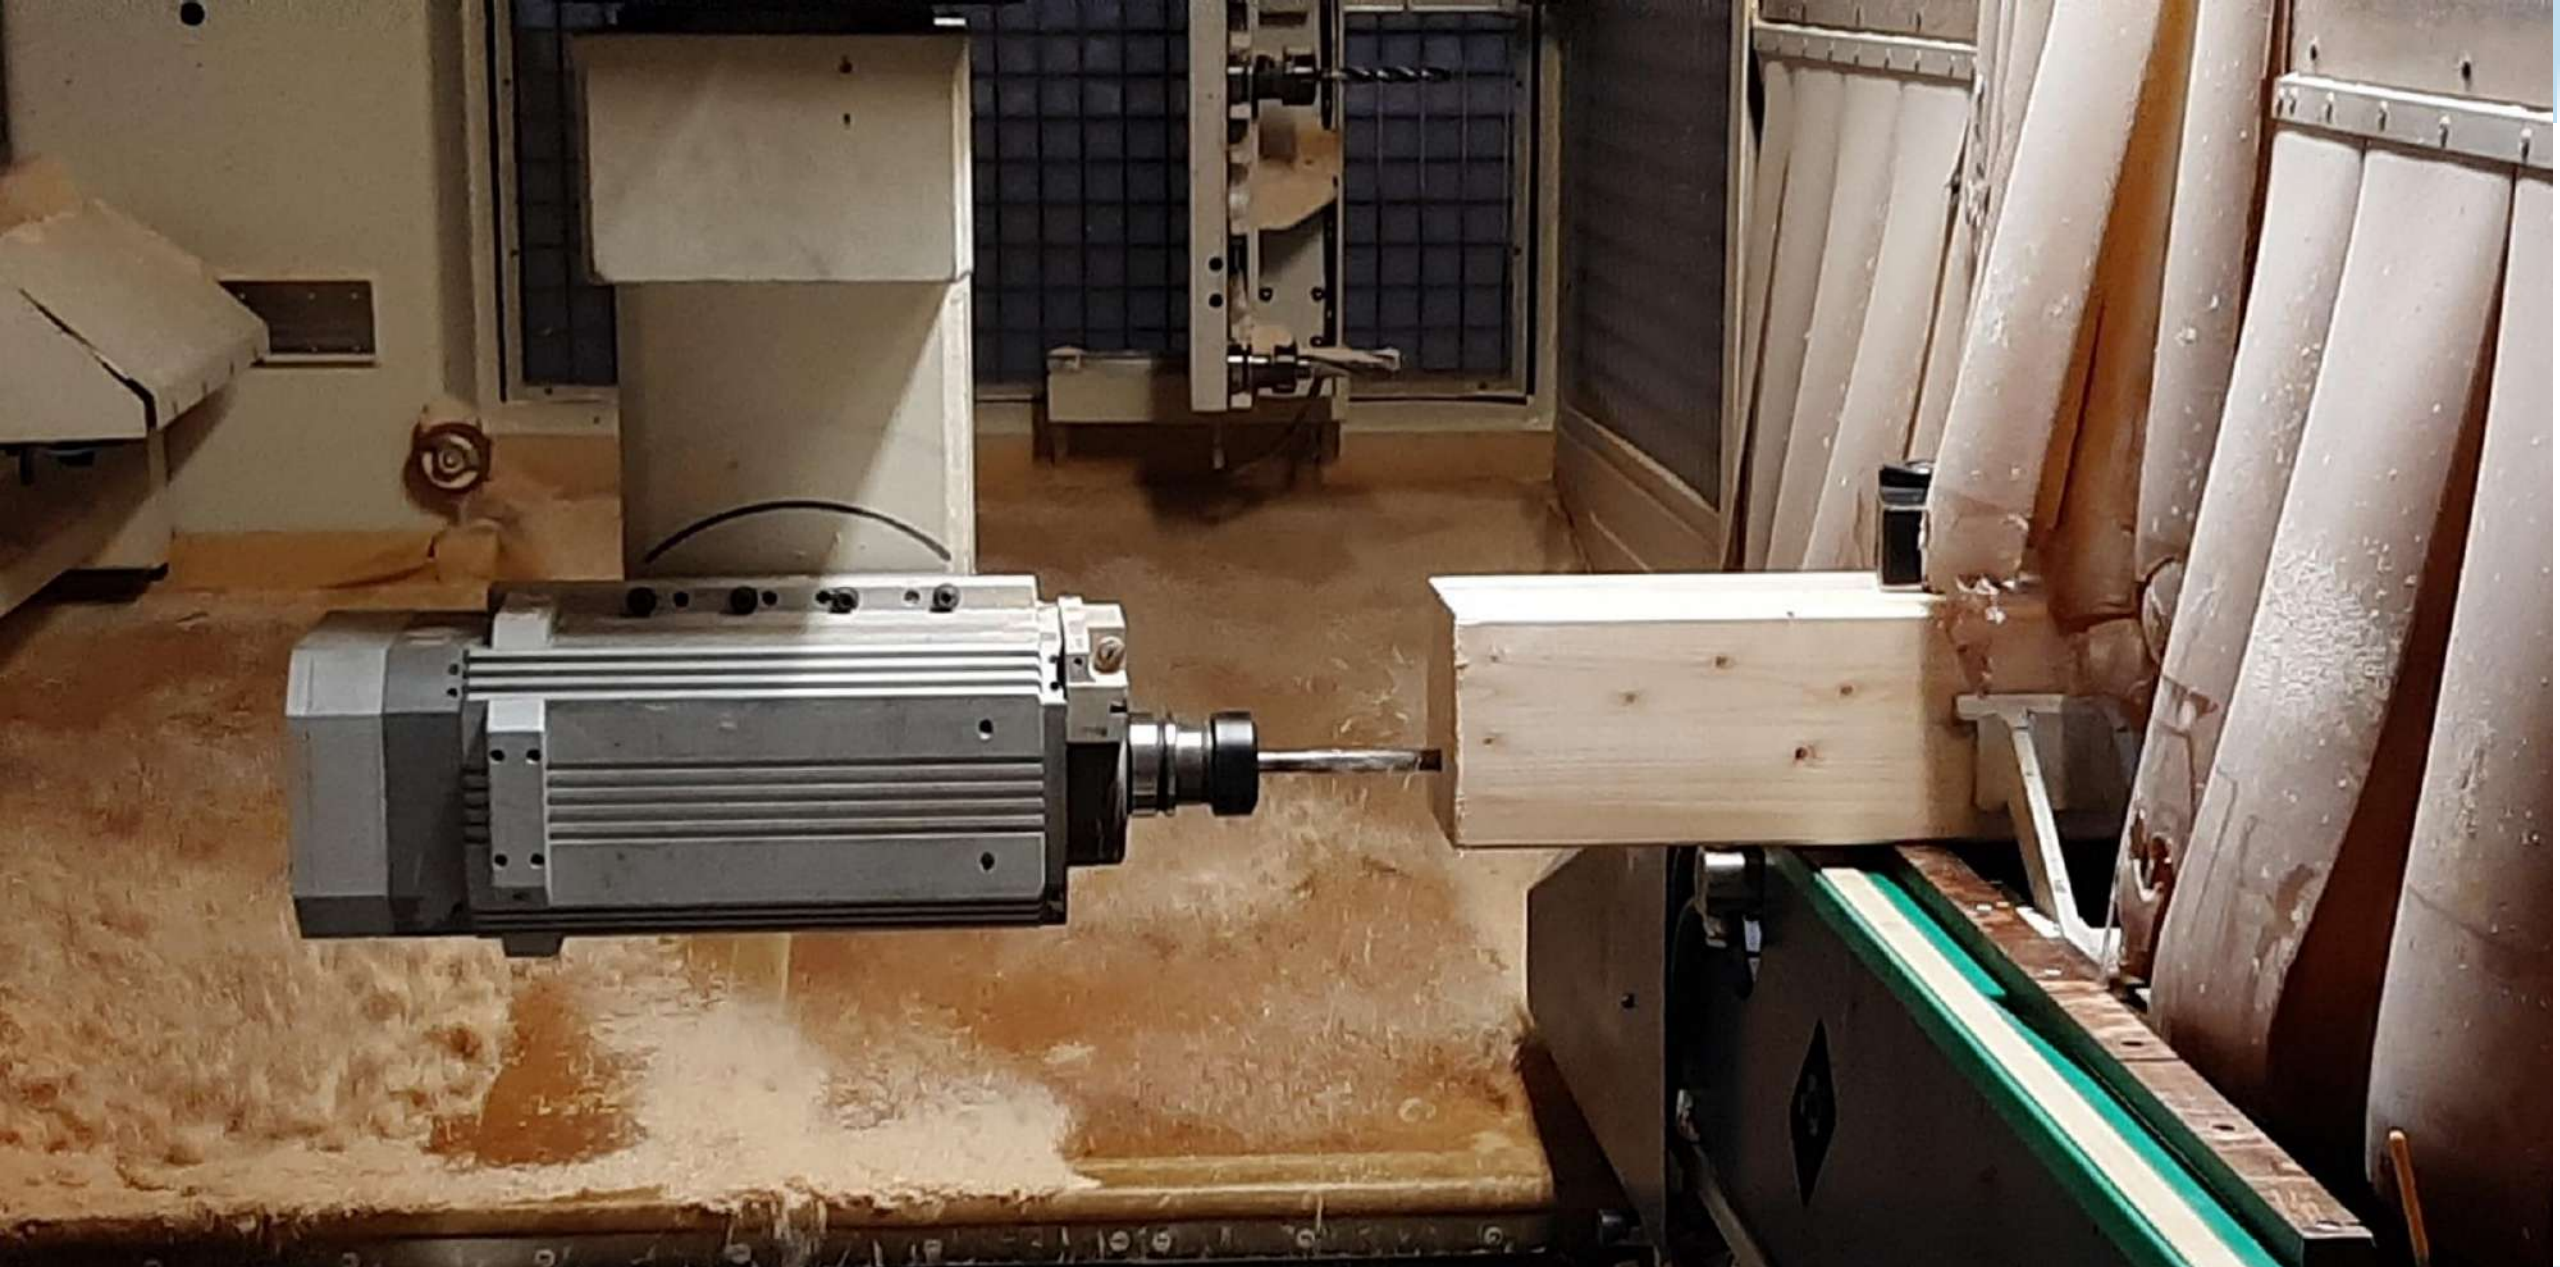

# Verbonden met staal en lijm

Verbonden met staal en lijm

Vingerlas

# Industrieel vervaardigde verbinding

**Verry accurate, directly from drawing to machines and robots**

Wij bouwen bewust met hout

# Industrieel vervaardigde hout hout verbinding

X-fix C is a two piece double dovetail timber-timber connector for CLT ceiling joints or wall panels.

Wij bouwen bewust met hout

Wij bouwen bewust met hout